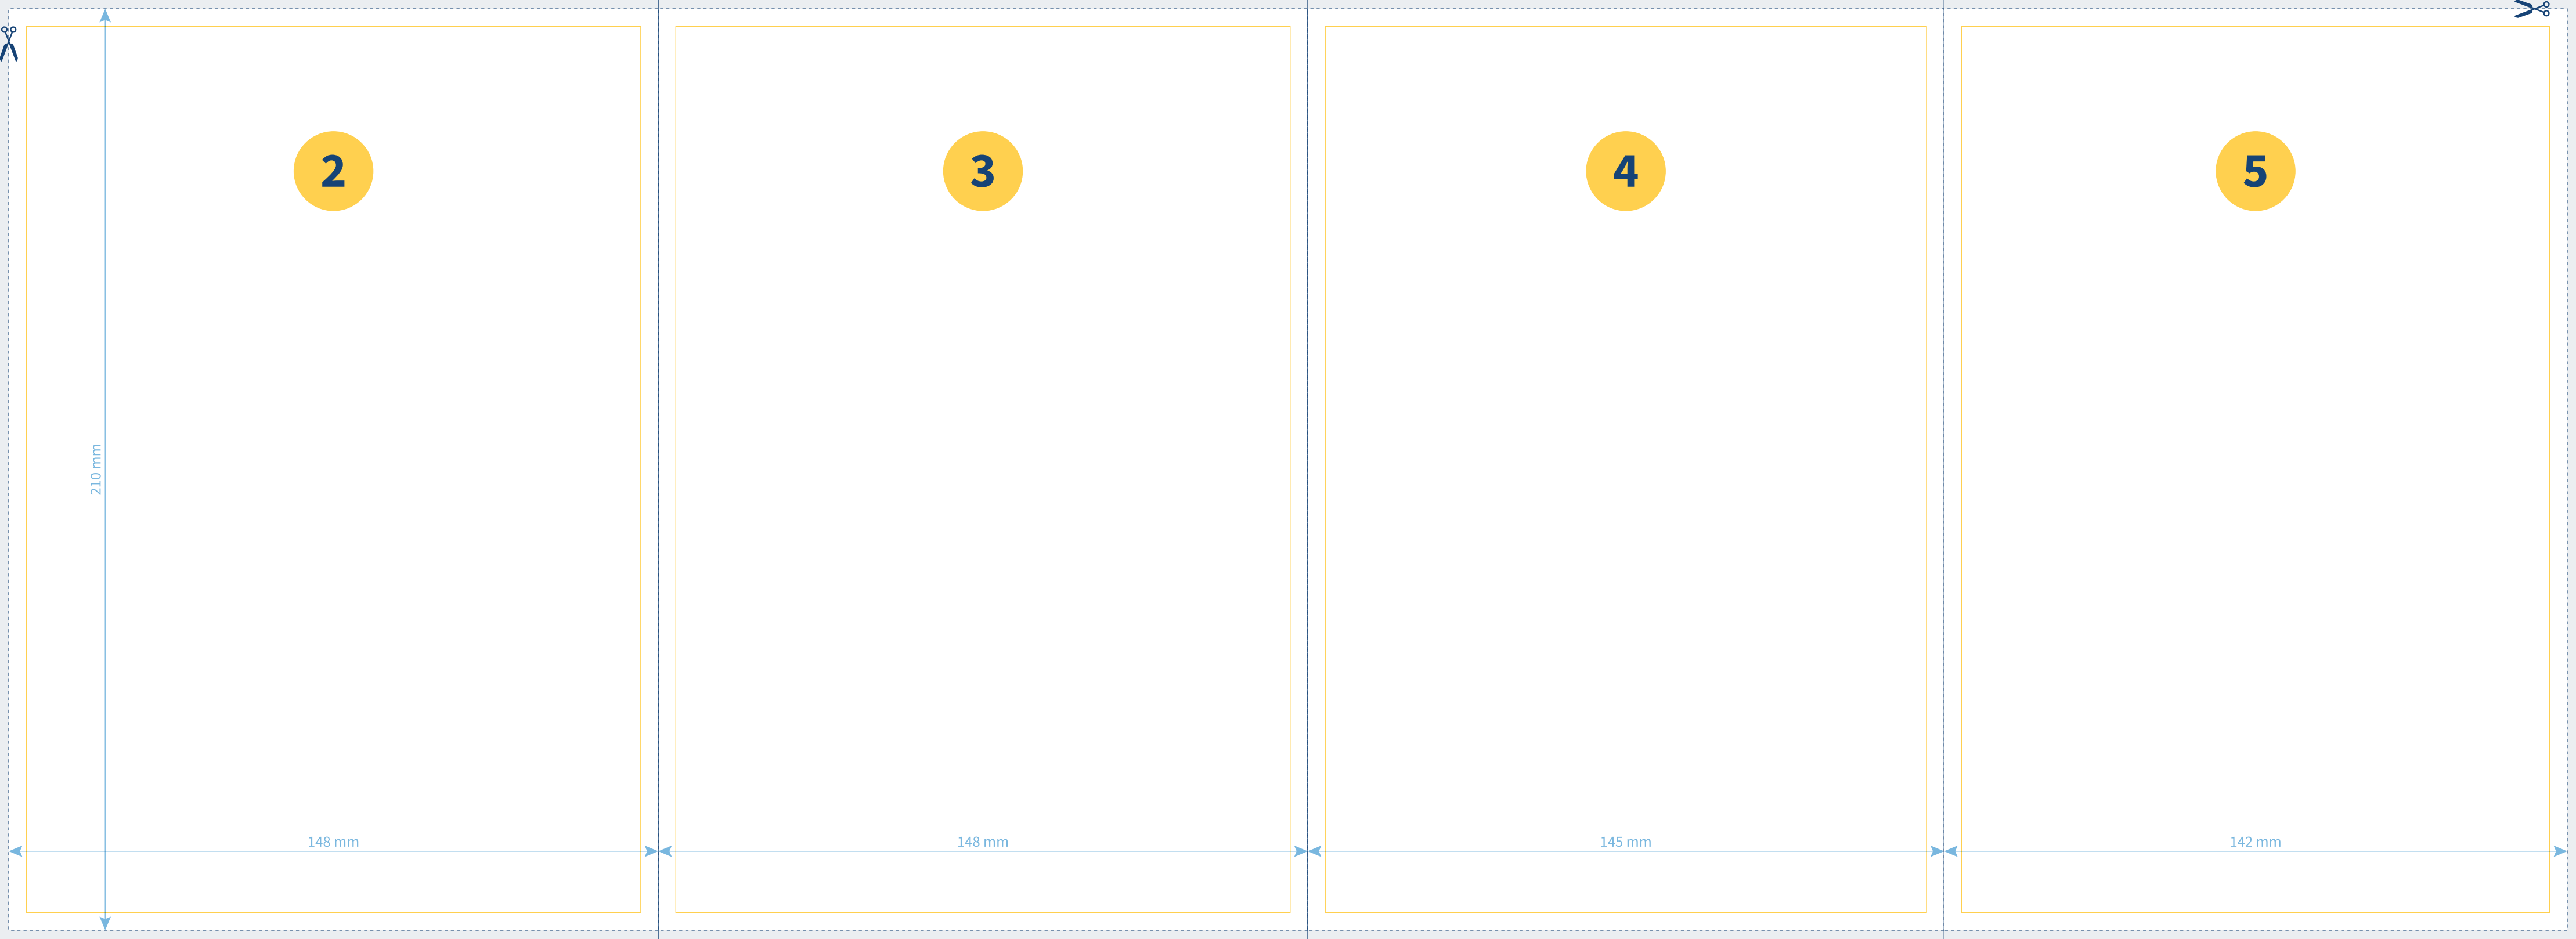

6

7

8

1

210 mm

142 mm

145 mm

148 mm

148 mm

**Flyer 8-Seiter DIN-A5  
Wickelfalz**

Endformat: 148 x 210 mm

Datenformat: 587 x 214 mm

Sicherheitsabstand: 4 mm

Beschnitt: 2 mm

2

3

4

5

210 mm

148 mm

148 mm

145 mm

142 mm