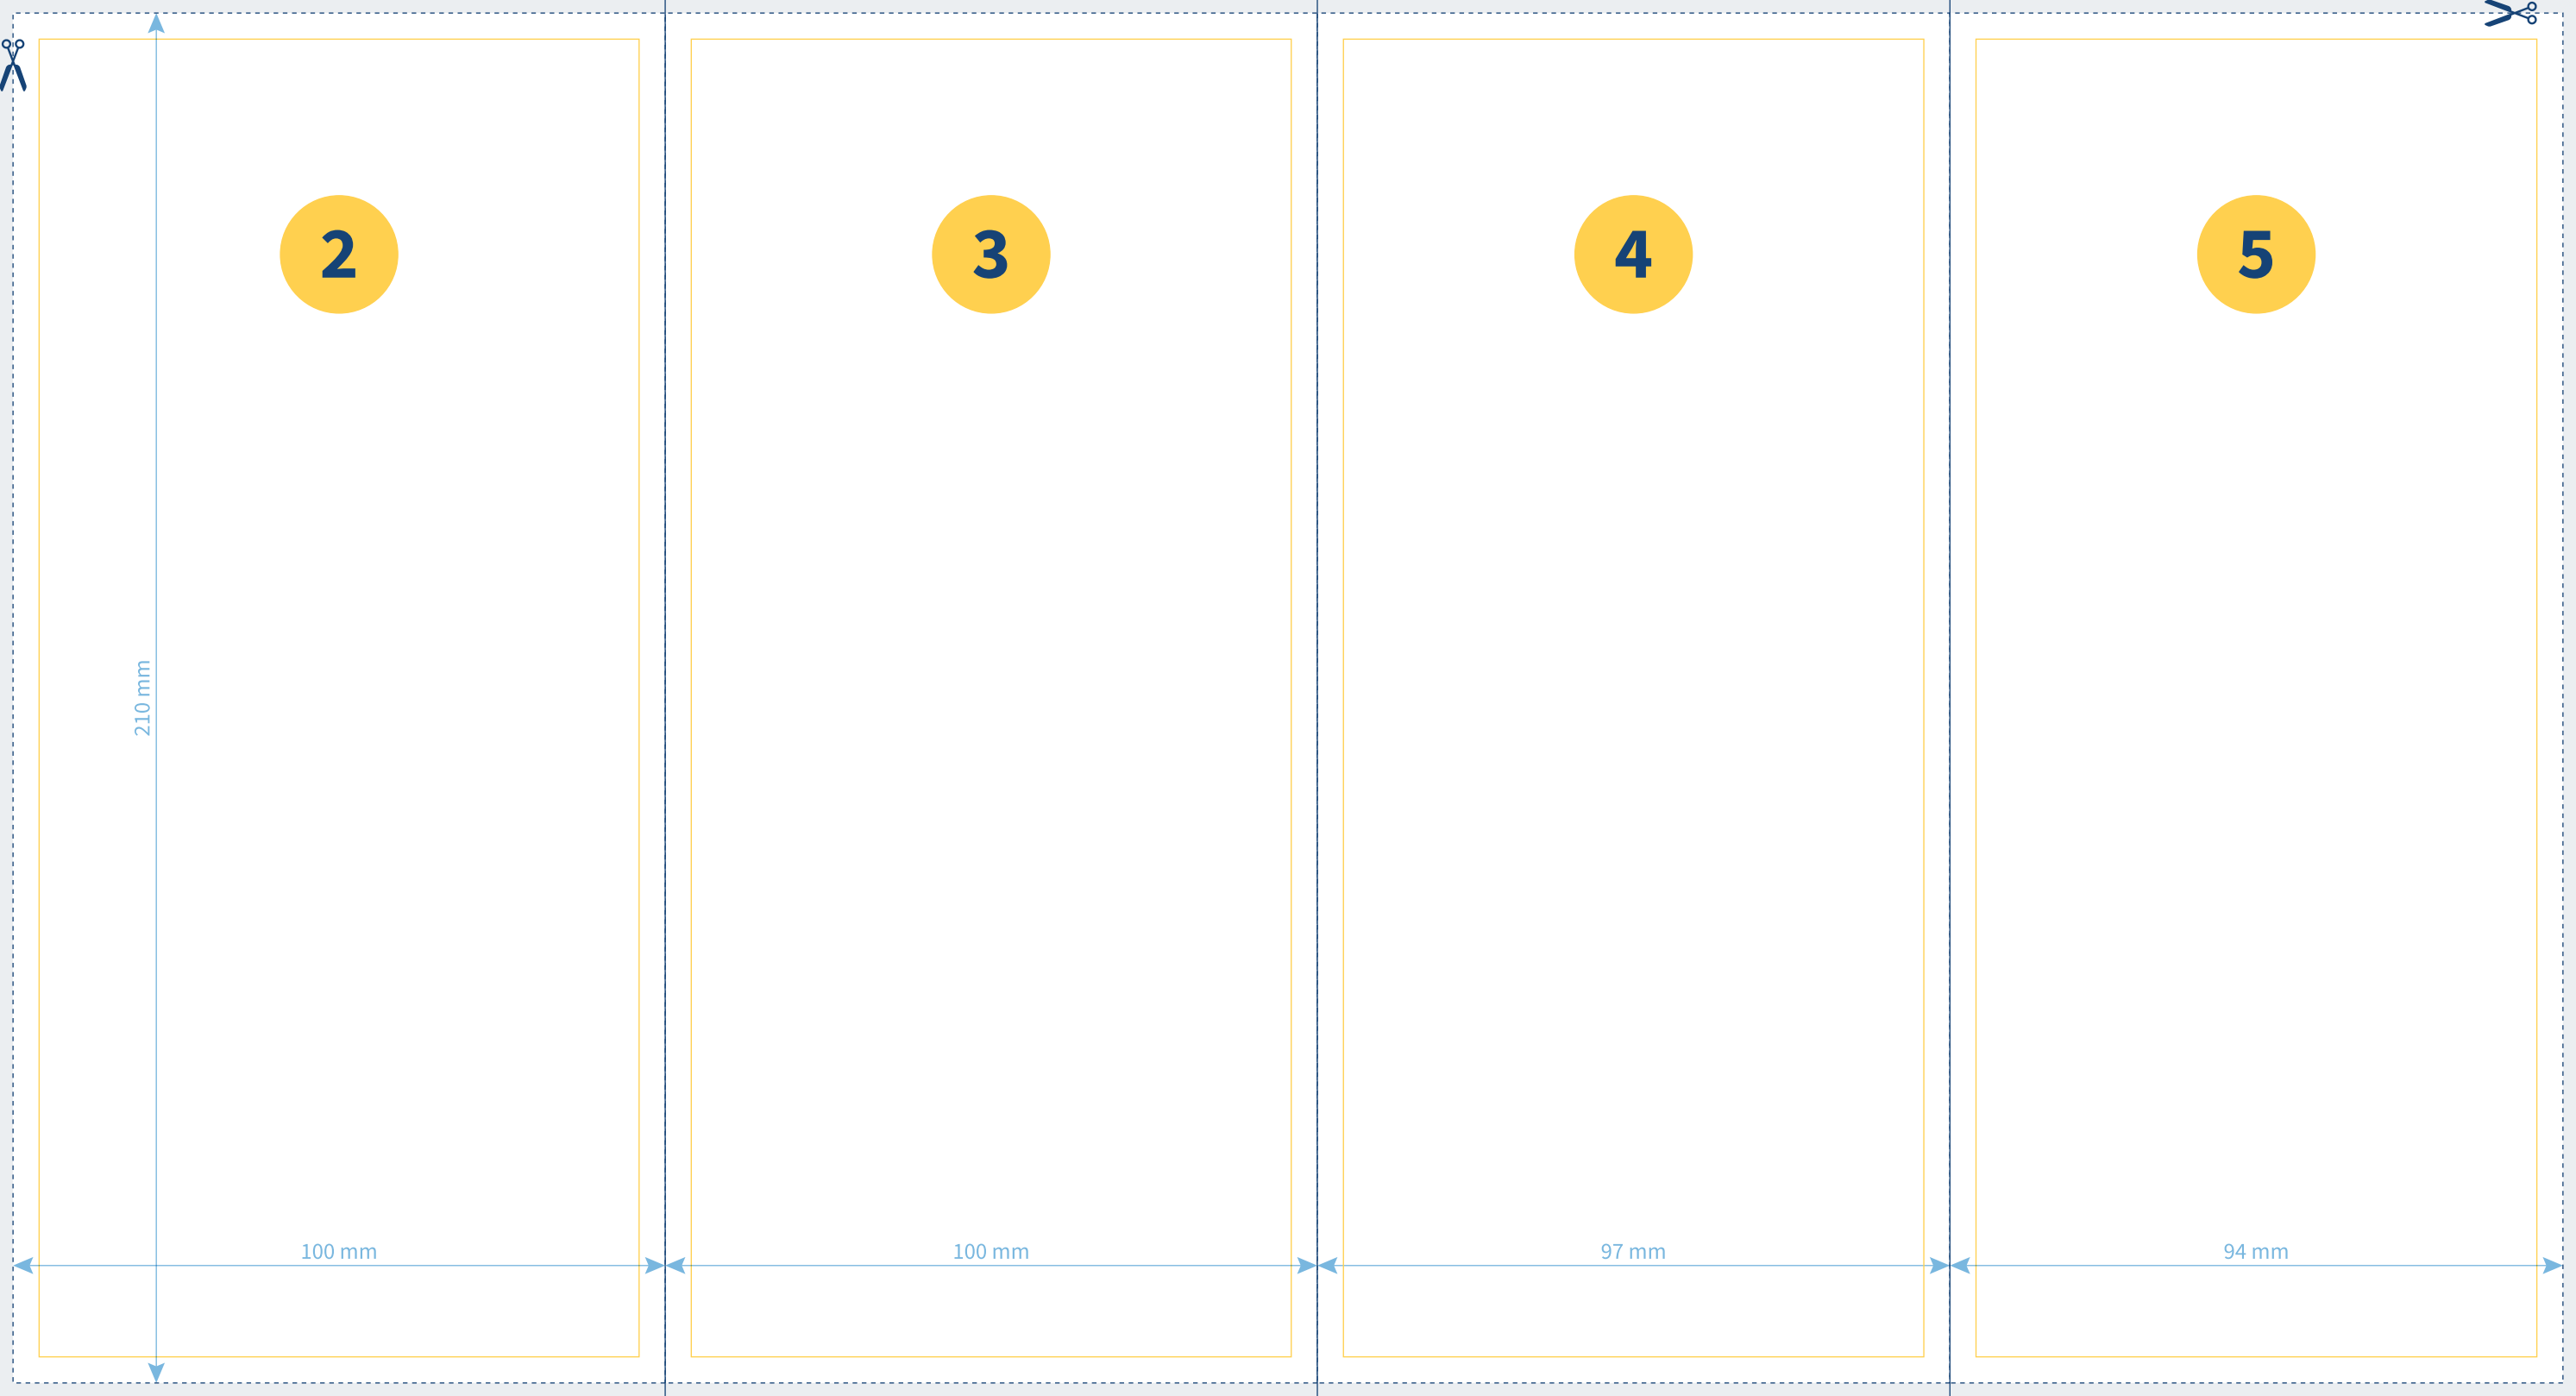

### Flyer 8-Seiter DIN-Long Wickelfalz

|                     |              |
|---------------------|--------------|
| Endformat:          | 100 x 210 mm |
| Datenformat:        | 395 x 214 mm |
| Sicherheitsabstand: | 4 mm         |
| Beschnitt:          | 2 mm         |

210 mm

94 mm

97 mm

100 mm

100 mm

2

3

4

5

210 mm

100 mm

100 mm

97 mm

94 mm