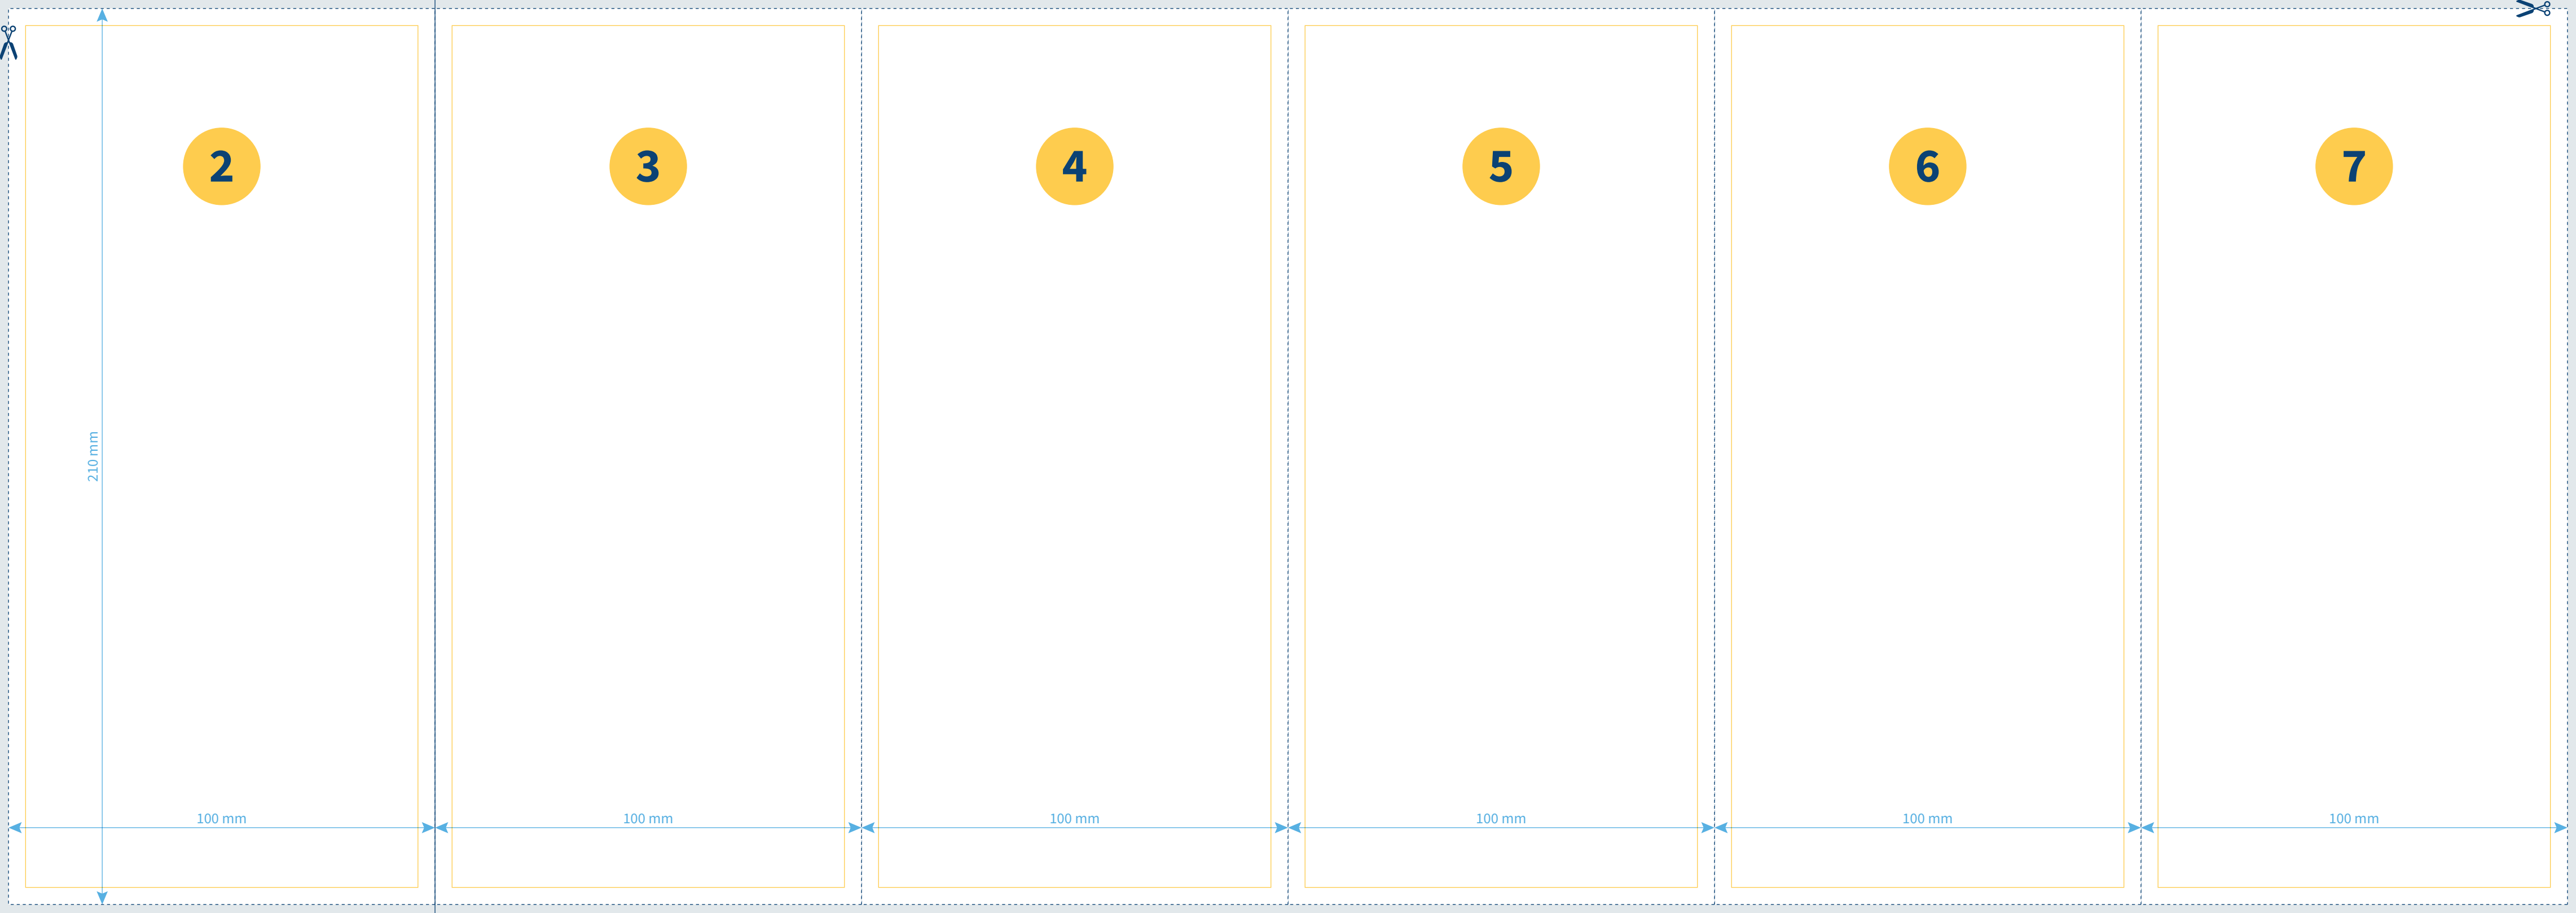

8

9

10

11

12

1

210 mm

100 mm

100 mm

100 mm

100 mm

100 mm

100 mm

### Flyer 12-Seiter DIN-Long Wickelfalz

Endformat:	100 x 210 mm
Datenformat:	604 x 214 mm
Sicherheitsabstand:	4 mm
Beschnitt:	2 mm

2

3

4

5

6

7

210 mm

100 mm

100 mm

100 mm

100 mm

100 mm

100 mm