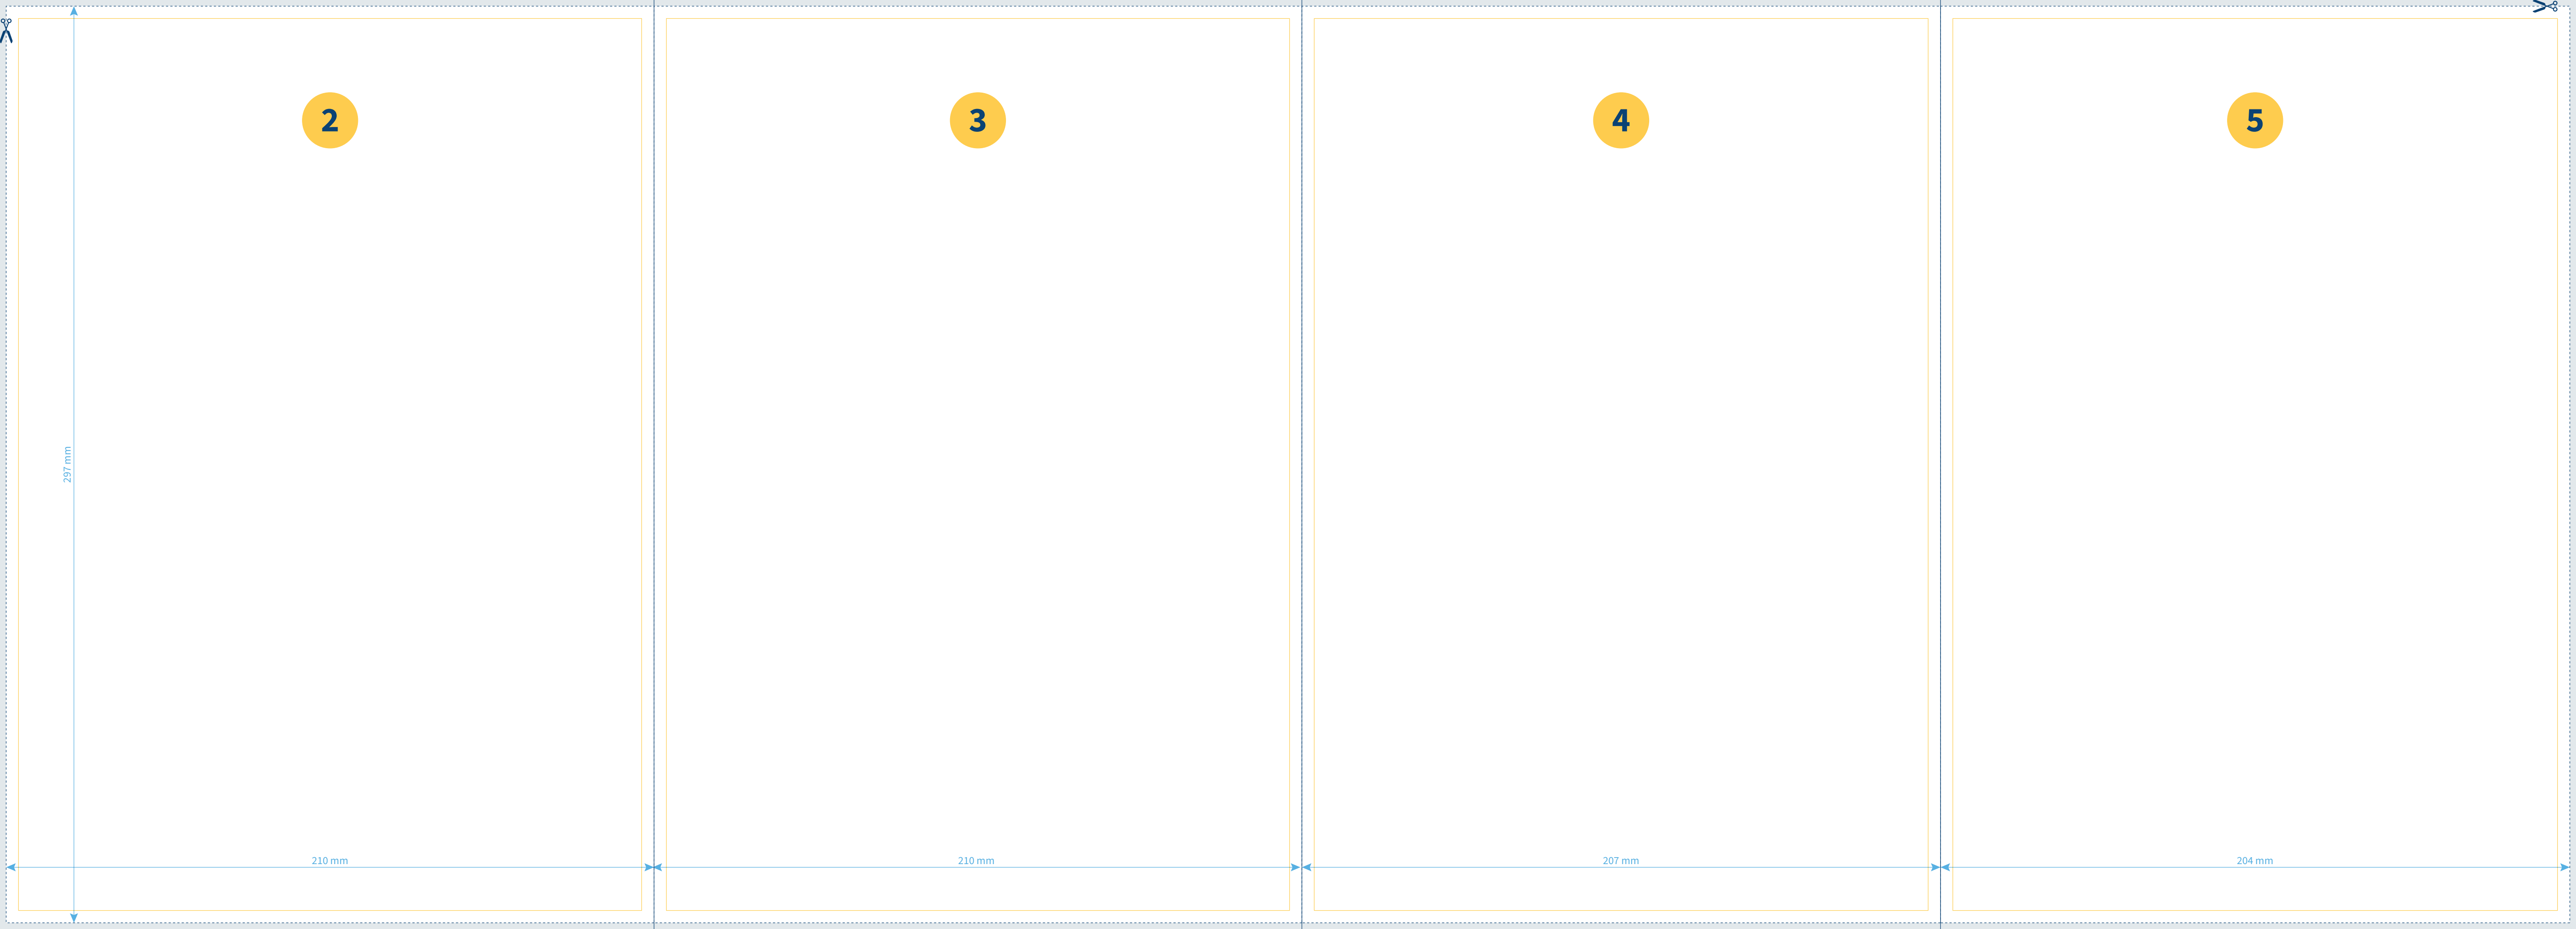

6

7

8

1

297 mm

204 mm

207 mm

210 mm

210 mm

**Flyer 8-Seiter DIN-A4
Wickelfalz**

Endformat:	210 x 297 mm
Datenformat:	835 x 301 mm
Sicherheitsabstand:	4 mm
Beschnitt:	2 mm

2

3

4

5

297 mm

210 mm

210 mm

207 mm

204 mm