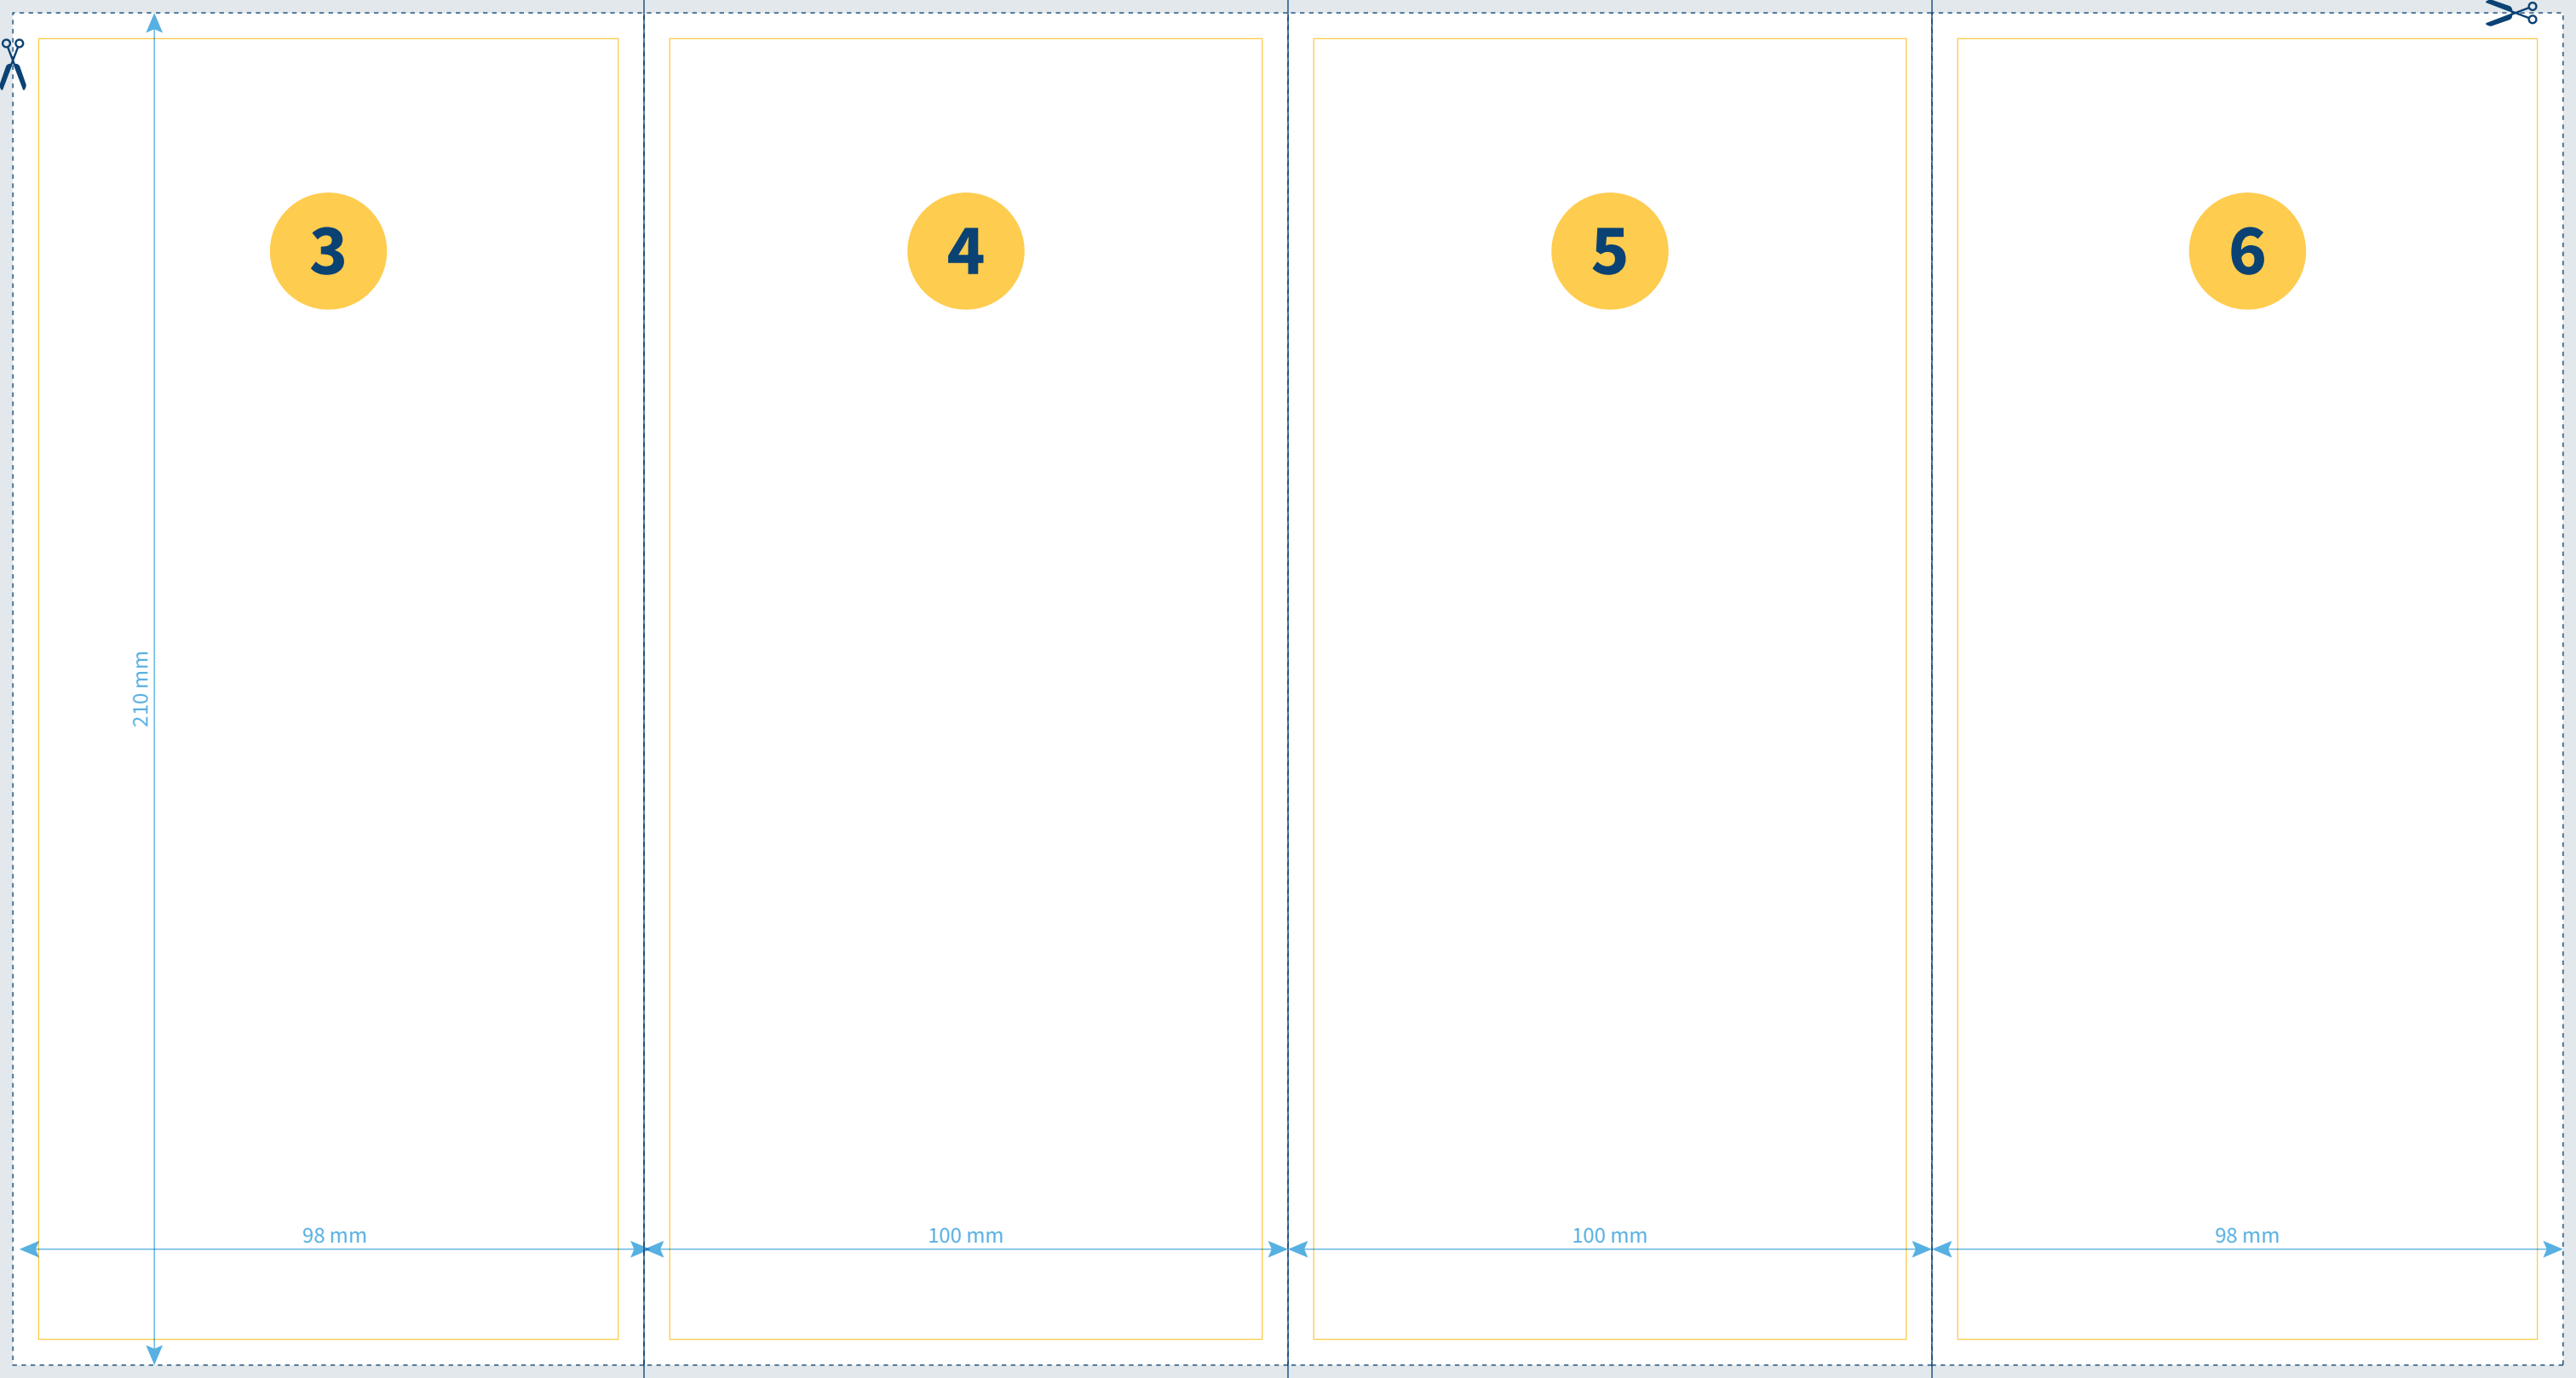

7

8

1

2

**Flyer 8-Seiter DIN-Lang  
3-Bruch Altarfalz**

Endformat: 100 x 210 mm

Datenformat: 400 x 214 mm

Sicherheitsabstand: 4 mm

Beschnitt: 2 mm

210 mm

98 mm

100 mm

100 mm

98 mm

3

4

5

6

210 mm

98 mm

100 mm

100 mm

98 mm